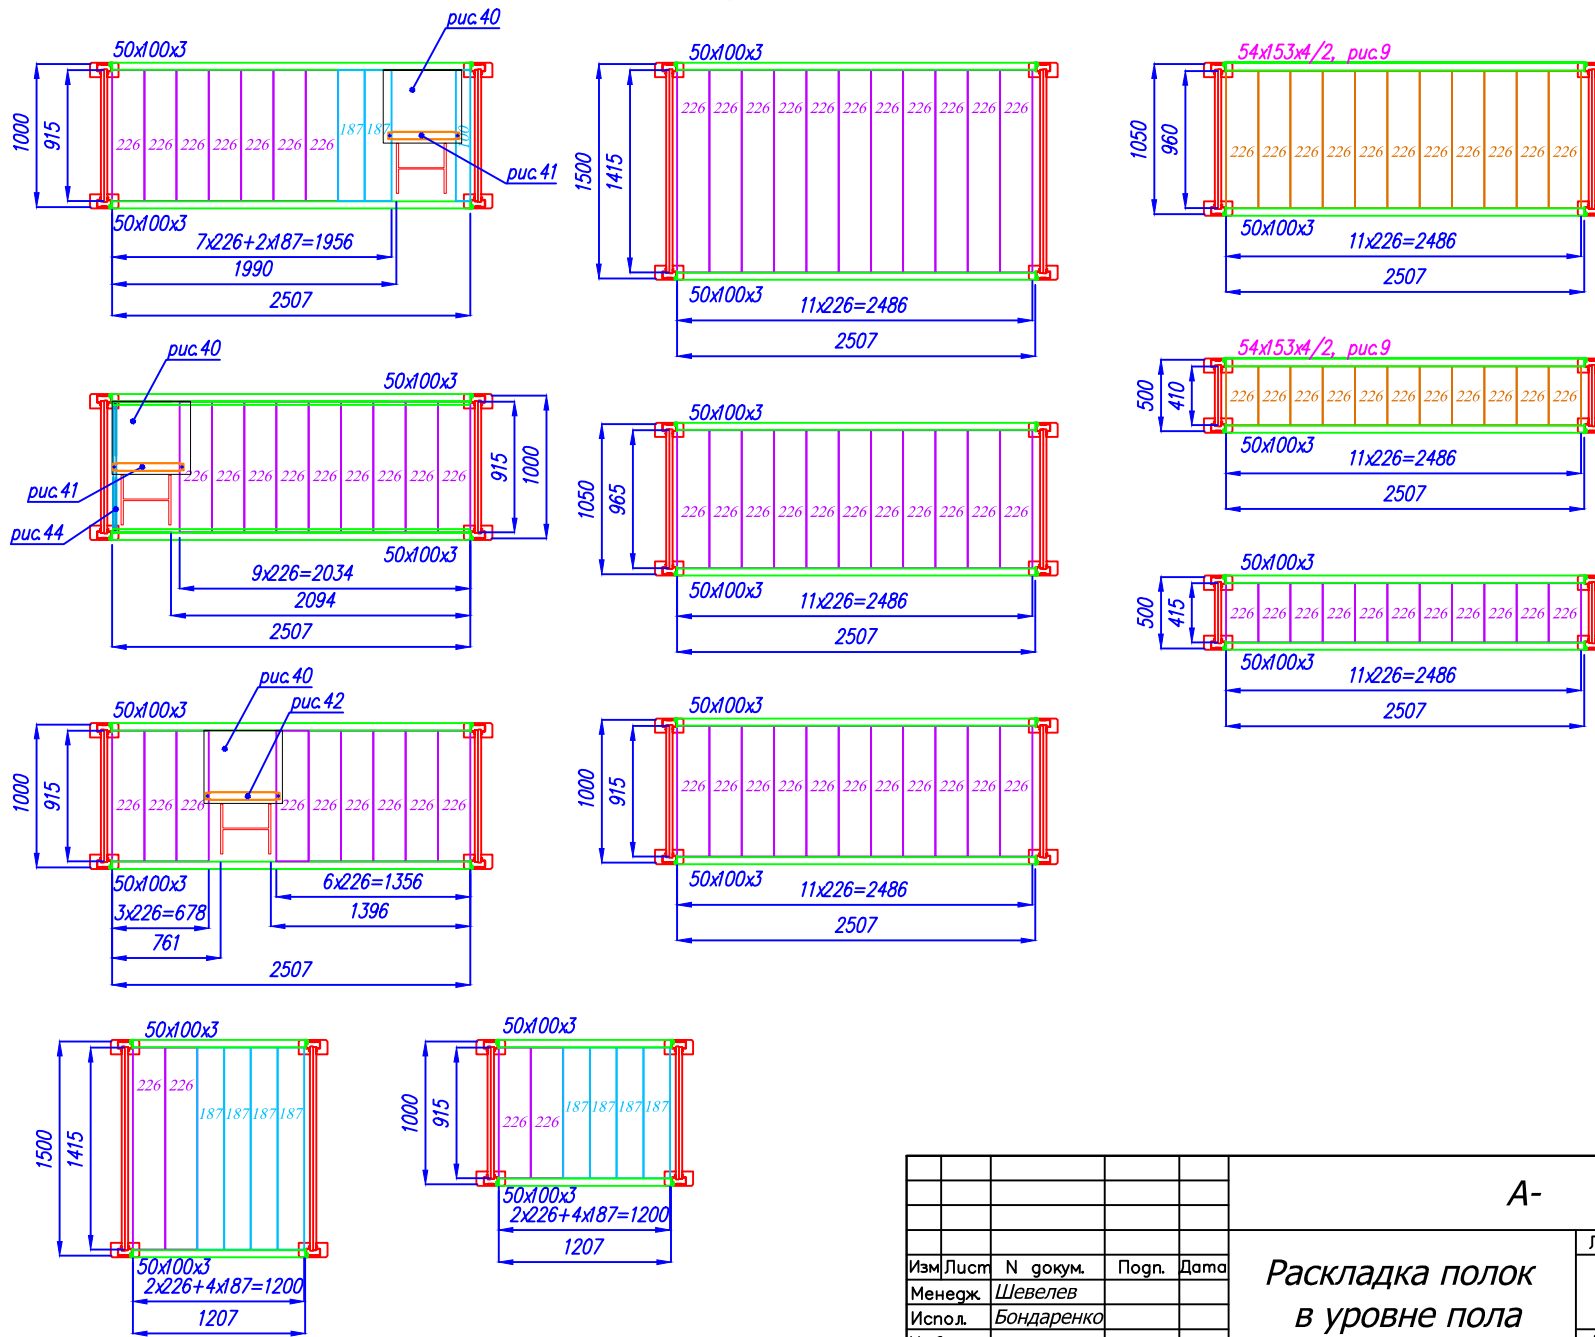

Раскладка полок в уровне пола

Перв. примен.

Справ. N

Погн. и гата

Инв. N

Взам. инв. N

Погн. и гата

Инв. N погл.

Изм.	Лист	N докум.	Погн.	Дата
Менедж.	Шевелев			
Испол.	Бондаренко			
Утвержда				

A-

**Раскладка полок
в уровне пола**

Лист	Масса	Масштаб
Лист 1	Листов 1	